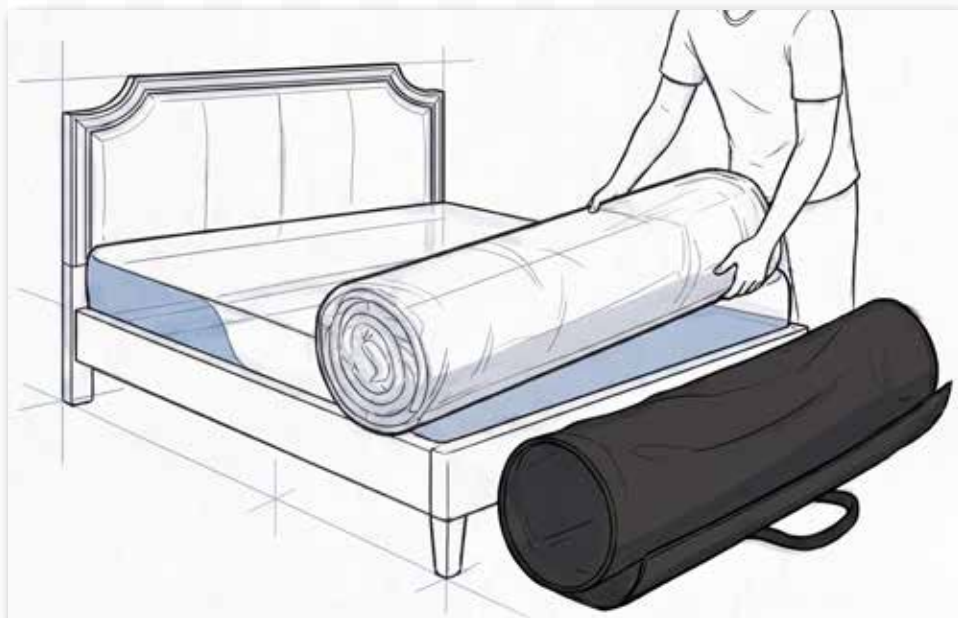

DESEMPAQUE MOONBOX**PASO 1: Ubica tu MoonBox**

Tu colchón llega protegido en una funda premium de alta resistencia. Llévalo fácilmente a tu habitación y colócalo cerrado sobre el suelo, justo al lado de tu base cama tradicional.

PASO 2: Desliza la cremallera

Abre la cremallera exterior a lo largo de toda la funda negra. Al abrirla por completo, descubrirás el núcleo del colchón firmemente enrollado y protegido por nuestro sellado hermético de alta seguridad.

PASO 3: Libera el rollo

Sujeta con firmeza el colchón enrollado y retíralo por completo de la funda de tela. Notarás lo compacto y protegido que se mantiene gracias al empaque al vacío de última tecnología.

PASO 4: Rompe el vacío

Coloca el rollo sobre la base de tu cama. Corta el plástico exterior con (unas tijeras o cortador con mucho cuidado), haz un corte lineal sobre el plástico transparente. ¡Escucharás cómo empieza a respirar!