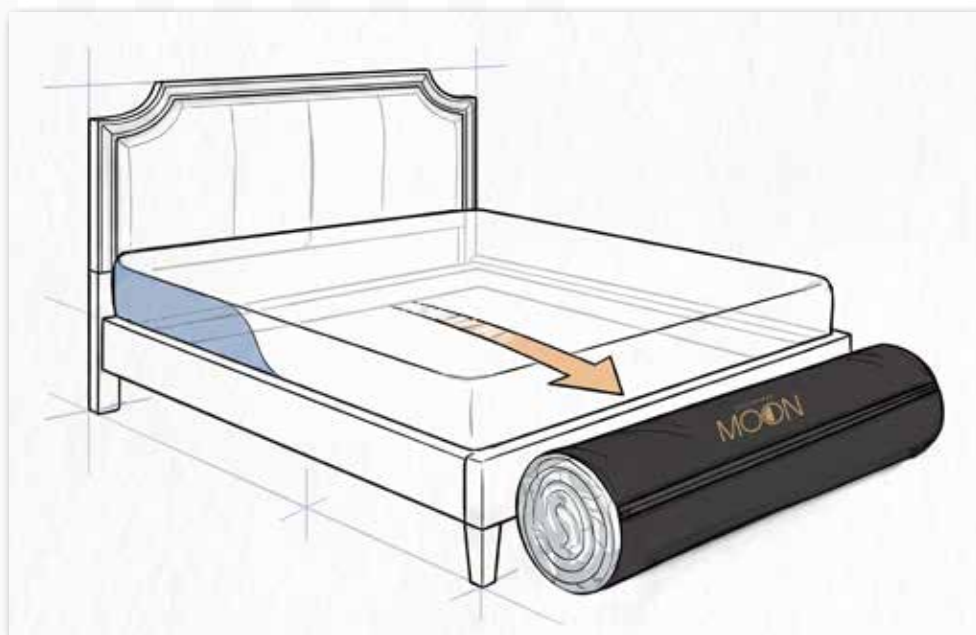

DESEMPAQUE MOONBOX**PASO 1: Ubica tu MoonBox**

Tu colchón llega protegido en una funda premium de alta resistencia. Llévalo fácilmente a tu habitación y colócalo cerrado sobre el suelo, justo al lado de tu base cama tradicional.

PASO 2: Desliza la cremallera

Abre la cremallera exterior a lo largo de toda la funda negra. Al abrirla por completo, descubrirás el núcleo del colchón firmemente enrollado y protegido por nuestro sellado hermético de alta seguridad.

PASO 4: Rompe el vacío

Coloca el rollo sobre la base de tu cama. Corta el plástico exterior con (unas tijeras o cortador con mucho cuidado), haz un corte lineal sobre el plástico transparente. ¡Escucharás cómo empieza a respirar!