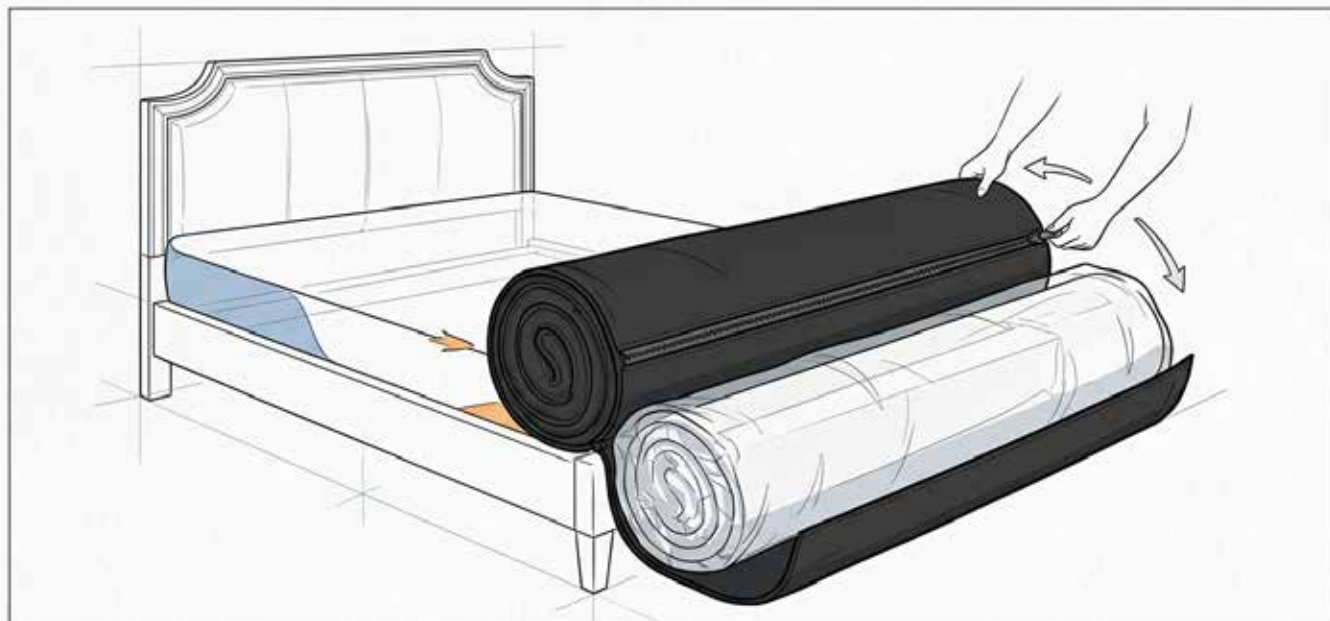

ADVERTENCIA DE GARANTÍA IMPORTANTE

ADVERTENCIA IMPORTANTE: Para garantizar el 100% de las características de su colchón Moon, **NO** permanezca enrollado más de 1 mes desde su compra.

¡Felicidades! Desde hoy, formas parte de la familia MoonBox. No solo compraste un colchón; hiciste una inversión real en tu salud, en tu energía diaria y en la paz de tu descanso en pareja.

Nos obsesiona cuidar cada detalle de tu experiencia, desde la tecnología de nuestros resortes pocket hasta este empaque que hoy abres en tu hogar. Estamos seguros de que tu cuerpo te agradecerá cada noche la decisión que tomaste hoy.

¡Que disfrutes tu viaje a las nubes!