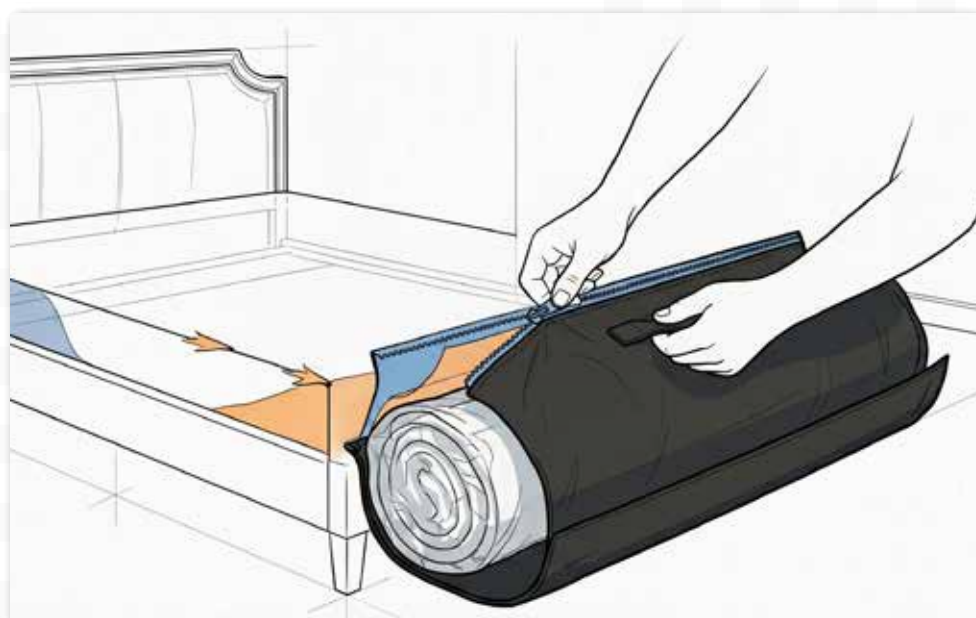

DESEMPAQUE MOONBOX**PASO 1: Ubica tu MoonBox**

Tu colchón llega protegido en una funda premium de alta resistencia. Llévalo fácilmente a tu habitación y colócalo cerrado sobre el suelo, justo al lado de tu base cama tradicional.

PASO 2: Desliza la cremallera

Abre la cremallera exterior a lo largo de toda la funda negra. Al abrirla por completo, descubrirás el núcleo del colchón firmemente enrollado y protegido por nuestro sellado hermético de alta seguridad.

PASO 4: Rompe el vacío

Coloca el rollo sobre la base de tu cama. Corta el plástico exterior con (unas tijeras o cortador con mucho cuidado), haz un corte lineal sobre el plástico transparente. ¡Escucharás cómo empieza a respirar!